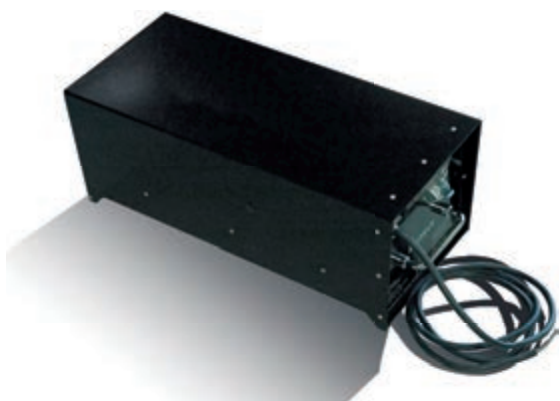

Portable Power

BL 1200 HMI | Pallone di illuminazione

More light
Less consumption

Pallone di illuminazione BL 1200 HMI	
INFORMAZIONI GENERALI	
Potenza	1200 W
Tipo di lampada	HMI
Dimensioni dell'imballo	95x35x33 cm
Peso del pallone	10 kg
Diametro della lampada	110 cm
ILLUMINAZIONE	
Area illuminata	2500 m ²
Luce sotto il pallone	560 lux
Lumen max.	110 000 Lm
PARTE ELETTRICA	
Frequenza	50 Hz
Tensione	230 V (110 V opzione UK)
Numero di lampade	1
Cavi di alimentazione	3G1,5
Protezione (a fusibile)	10 A
Tipo di porta lampadina	G38
Lunghezza del cavo	6 m
SICUREZZA	
Resistenza alla velocità del vento	100 km/h
Rumorosità	60 dBA
Classe di protezione globale	IP 54
Pressione interna (aria)	3 mbar
Tempo di gonfiaggio	45 s
Temperatura operativa	-20 / +40°C
Potenza assorbita	2 kW
Generatore necessario	2,5 kVA
Tempo di assemblaggio	< 10 min
Alimentazione a spina	Schuko (opzione UK)
Altezza dell'asta telescopica (opzionale)	5 m

Robustezza

- Robusta lampada a pallone
- Resistente alle condizioni ambientali (insetti, pioggia) - IP54
- Resistenza alla forza del vento di 100 km/h

Praticità

- Facilità di trasporto (10 kg) – imballabile in una borsa di piccole dimensioni
- Autogonfiaggio ad aria in 45s per un'illuminazione istantanea
- Installazione effettuabile da un solo operatore

Versatilità

- Possibilità di montaggio su qualsiasi attrezzatura o installazione indipendente su asta telescopica
- La luce si sposta insieme al lavoro aumentando la produttività

Bulbo di protezione innovativa

- Protegge le lampadine
- Numero ridotto di componenti elettrici nel pallone

Ballast con avvio a caldo

Per risparmiare tempo in cantiere

- Dimensioni: 81x45x33 cm
- Peso: 28 kg

Comfort / Sicurezza

- Assenza di abbagliamento – si può osservare la luce senza restare abbagliati
- Ombra estremamente limitata
- Copertura dell'area a 360° - 2500 m²
- Copertura ad alta diffusione per un gruppo di lavoratori