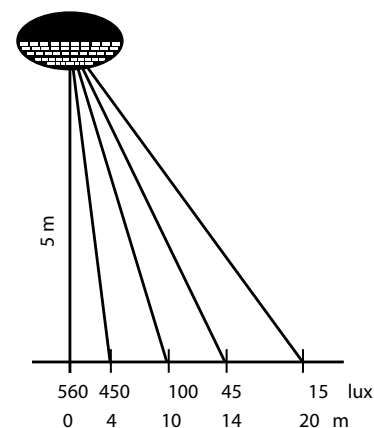

Portable Power

BL 1200 HMI | Pallone di illuminazione

More light
Less consumption

Pallone di illuminazione BL 1200 HMI	
INFORMAZIONI GENERALI	
Potenza	1200 W
Tipo di lampada	HMI
Dimensioni dell'imballo	95x35x33 cm
Peso del pallone	10 kg
Diametro della lampada	110 cm
ILLUMINAZIONE	
Area illuminata	2500 m ²
Luce sotto il pallone	560 lux
Lumen max.	110 000 Lm
PARTE ELETTRICA	
Frequenza	50 Hz
Tensione	230 V (110 V opzione UK)
Numero di lampade	1
Cavi di alimentazione	3G1,5
Protezione (a fusibile)	10 A
Tipo di porta lampadina	G38
Lunghezza del cavo	6 m
SICUREZZA	
Resistenza alla velocità del vento	100 km/h
Rumorosità	60 dBA
Classe di protezione globale	IP 54
Pressione interna (aria)	3 mbar
Tempo di gonfiaggio	45 s
Temperatura operativa	-20 / +40°C
Potenza assorbita	2 kW
Generatore necessario	2,5 kVA
Tempo di assemblaggio	< 10 min
Alimentazione a spina	Schuko (opzione UK)
Altezza dell'asta telescopica (opzionale)	5 m

- Protegge le lampadine
- Numero ridotto di componenti elettrici nel pallone

Ballast con avvio a caldo

Per risparmiare tempo in cantiere

- Dimensioni: 81x45x33 cm
- Peso: 28 kg

Comfort / Sicurezza

- Assenza di abbagliamento – si può osservare la luce senza restare abbagliati
- Ombra estremamente limitata
- Copertura dell'area a 360° - 2500 m²
- Copertura ad alta diffusione per un gruppo di lavoratori