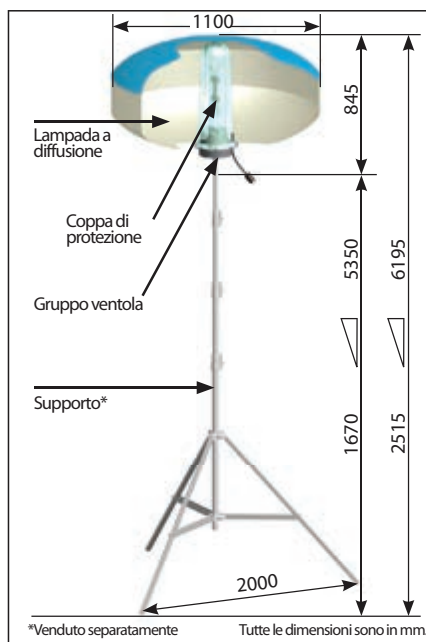

Portable Power

BL 1200 HMI | Pallone di illuminazione

More light
Less consumption

Pallone di illuminazione BL 1200 HMI	
INFORMAZIONI GENERALI	
Potenza	1200 W
Tipo di lampada	HMI
Dimensioni dell'imballo	95x35x33 cm
Peso del pallone	10 kg
Diametro della lampada	110 cm
ILLUMINAZIONE	
Area illuminata	2500 m ²
Luce sotto il pallone	560 lux
Lumen max.	110 000 Lm
PARTE ELETTRICA	
Frequenza	50 Hz
Tensione	230 V (110 V opzione UK)
Numero di lampade	1
Cavi di alimentazione	3G1,5
Protezione (a fusibile)	10 A
Tipo di porta lampadina	G38
Lunghezza del cavo	6 m
SICUREZZA	
Resistenza alla velocità del vento	100 km/h
Rumorosità	60 dBA
Classe di protezione globale	IP 54
Pressione interna (aria)	3 mbar
Tempo di gonfiaggio	45 s
Temperatura operativa	-20 / +40°C
Potenza assorbita	2 kW
Generatore necessario	2,5 kVA
Tempo di assemblaggio	< 10 min
Alimentazione a spina	Schuko (opzione UK)
Altezza dell'asta telescopica (opzionale)	5 m

Robustezza

- Robusta lampada a pallone
- Resistente alle condizioni ambientali (insetti, pioggia) - IP54
- Resistenza alla forza del vento di 100 km/h

Praticità

- Facilità di trasporto (10 kg) – imballabile in una borsa di piccole dimensioni
- Autogonfiaggio ad aria in 45s per un'illuminazione istantanea
- Installazione effettuabile da un solo operatore

Versatilità

- Possibilità di montaggio su qualsiasi attrezzatura o installazione indipendente su asta telescopica
- La luce si sposta insieme al lavoro aumentando la produttività

Bulbo di protezione innovativa

- Protegge le lampadine
- Numero ridotto di componenti elettrici nel pallone

Ballast con avvio a caldo

Per risparmiare tempo in cantiere

- Dimensioni: 81x45x33 cm
- Peso: 28 kg

Comfort / Sicurezza

- Assenza di abbagliamento – si può osservare la luce senza restare abbagliati
- Ombra estremamente limitata
- Copertura dell'area a 360° - 2500 m²
- Copertura ad alta diffusione per un gruppo di lavoratori