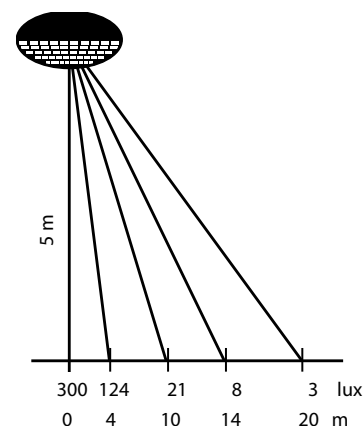

Comfort / Sicurezza

- Assenza di abbagliamento - si può osservare la luce senza restare abbagliati
- Ombra estremamente limitata
- Copertura dell'area a 360° - 1400 m²
- Copertura ad alta diffusione per un gruppo di lavoratori

www.doosanportablepower.com