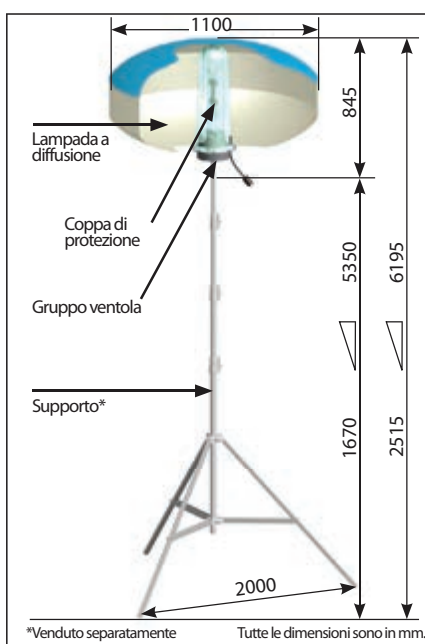

Comfort / Sicurezza

- Assenza di abbagliamento - si può osservare la luce senza restare abbagliati
- Ombra estremamente limitata
- Copertura dell'area a 360° - 1400 m²
- Copertura ad alta diffusione per un gruppo di lavoratori

www.doosanportablepower.com